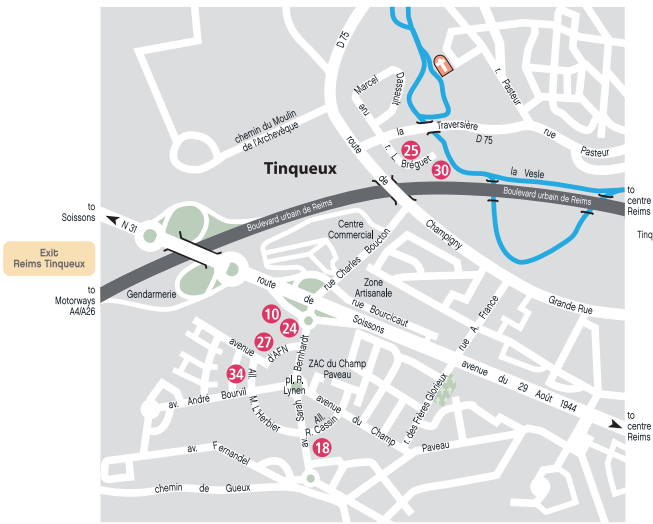

## HOTELS LIST

On map	Name & location	On map	Name & location	On map	Name & location
01	CHÂTEAU LES CRAYERES Relais & Châteaux. 64, bd Henry Vasnier	15	RESIDHOME REIMS CENTRE 6, rue de Courcelles	29	RESIDENCE CLAIRMARAIS 25, rue Edouard Mignot
02	L'ASSIETTE CHAMPENOISE 40, av. P. Vaillant-Couturier - Tinqueux	16	HÔTEL BRISTOL 76, place Drouet d'Erlon	30	KYRIAD DESIGN ENZO 5, rue Louis Breguet ZAC Mont Saint Pierre - Tinqueux
03	GRAND HÔTEL DES TEMPLIERS 22, rue des Templiers	17	CAMPANILE-Murigny 9, av. Georges Pompidou	31	KYRIAD Parc des Expositions 12, rue Gabriel Voisin Parc technologique Henry Farman
04	HÔTEL AUX SACRES 7, rue du général Sarrail	18	CAMPANILE-Tinqueux Av. S. Bernhardt - Tinqueux	32	COTTAGE HÔTEL 12, rue Jacques Maritain
05	GRAND HÔTEL CONTINENTAL 93, place Drouet d'Erlon	19	HÔTEL DE LA CATHEDRALE 20, rue Libergier	33	CAMPANILE REIMS TAISSY 4, rue Edouard Branly - Taissy
06	HOLIDAY INN City Center - 46, rue Buirette	20	HÔTEL CRYSTAL 86, place Drouet d'Erlon	34	PREMIERE CLASSE 2, av. André Bourvil ZAC du Champ Pavéau - Tinqueux
07	MERCURE Reims-Cathédrale 31, bd. Paul Doumer	21	GRAND HÔTEL DU NORD 75, place Drouet d'Erlon	35	B&B REIMS BEZANNES 2, rue Henri Moissan - gare TGV Bezannes
08	MERCURE Reims-Parc des expositions 2, rue Gabriel Voisin	22	IBIS STYLE 21, bd. Paul Doumer	36	BEST HÔTEL - CROIX BLANDIN rue Renée Francart
09	KYRIAD & SPA REIMS CENTRE 29, rue Buirette	23	IBIS Centre 28, bd. Joffre	37	PARK & SUITE ELEGANCE REIMS 17, rue Marie Marvingt - ZAC Croix Blandin
10	NOVOTEL TINQUEUX 50, route de Soissons - BP 12 - Tinqueux	24	IBIS-Tinqueux 50, route de Soissons - BP 100 - Tinqueux	38	B&B REIMS CENTRE Rue André Pingat
11	LA PAIX-BEST WESTERN 9, rue Buirette	25	HÔTEL STARS 7, rue Louis Bréguet - Tinqueux	39	HÔTEL CECYL 24 Rue Buirette
12	HÔTEL PORTE MARS 2, place de la République	26	BEST HÔTEL - LA POMPELLE Rue Maurice Hollande - Z.I. La Pompelle	40	AKENA HÔTEL Rue Alfred Kastler - gare TGV Bezannes
13	CAMPANILE REIMS CENTRE 37, bd. Paul Doumer	27	QUALYS HÔTEL 1, avenue d'AFN - Tinqueux	41	APPART'CITY REIMS CENTRE 33, rue Ponsardin
14	GOLDEN TULIP L'UNIVERS 41, bd. Foch	28	SUITE NOVOTEL 1, rue Edouard Mignot		